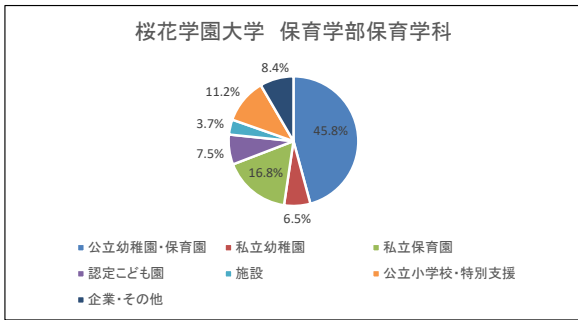

2023年度就職状況

桜花学園大学

名古屋短期大学