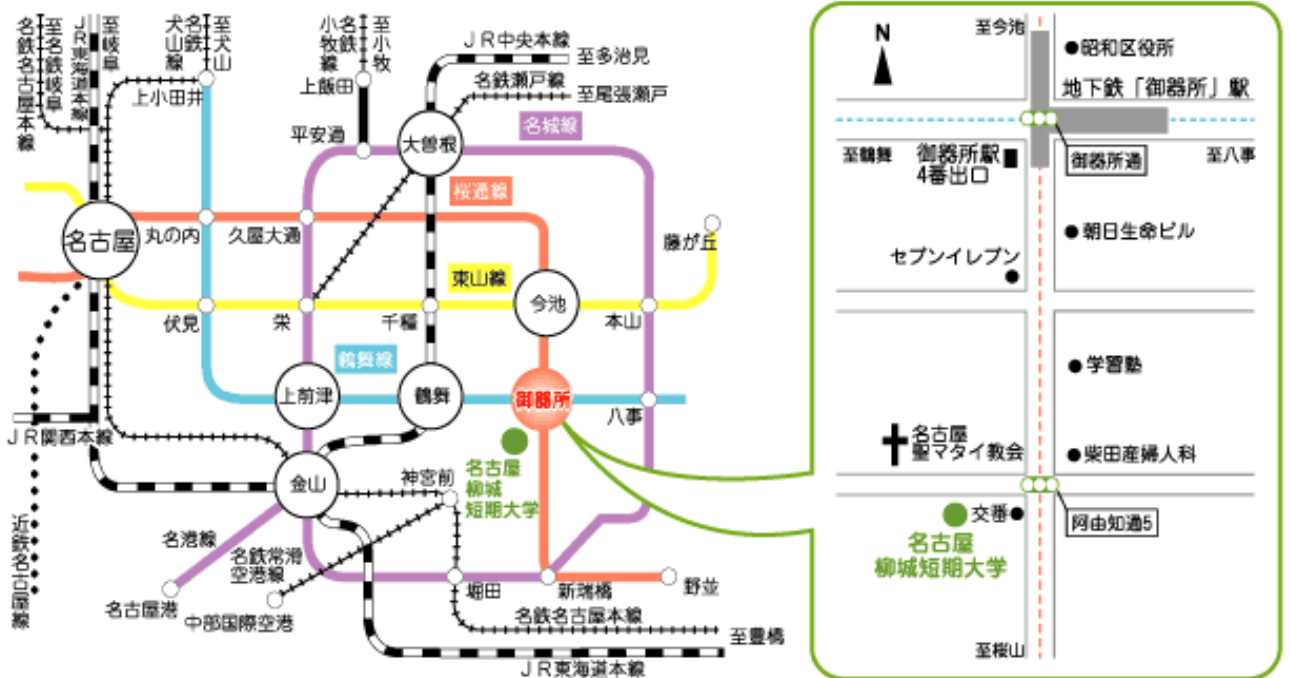

平成 28 年度
愛知県現任保育士研修
会場案内

平成 28 年度愛知県現任保育士研修 会場案内
 (園長研修) (主任保育士研修) (育児休業明け保育士研修) (公開講座 B) (公開講座 C)

桜花学園・名古屋短期大学

〒470-1193 豊明市栄町武路 48 番地 TEL 0562-97-1306

名鉄本線「中京競馬場」より徒歩 10 分

平成 28 年度愛知県現任保育士研修 会場案内
(中堅前期・前半 2 日間)

名古屋柳城短期大学

〒466-0034 名古屋市昭和区明月町 2-54

TEL052-841-2635 FAX052-841-2697

地下鉄鶴舞線・桜通り線，御器所駅，4 番出口より徒歩 5 分

平成 28 年度愛知県現任保育士研修 会場案内
(中堅前期・後半 3 日間)

愛知江南短期大学

〒483-8086 愛知県江南市高屋町大松原 172

0587-55-6165 (代表)

※夏期休暇中のためスクールバスは特別運行になります。

運行時間に関しては、7月に HP 上に掲載予定です。

自動車でお越しの場合

〒483-8086

愛知県江南市高屋町大松原 172 番地

TEL (0587)55-6165

平成 28 年度愛知県現任保育士研修 会場案内
(中堅後期)

岡崎女子短期大学・岡崎女子大学

〒444-0015 岡崎市中町 1-8-4 TEL 0564-22-1295

名鉄名古屋本線「東岡崎駅」から、名鉄バス北口②番乗り場

「中央総合公園」「市民病院」方面に乗車、「岡崎げんき館前」下車。徒歩 5 分

平成 28 年度愛知県現任保育士研修 会場案内
(障害児保育専門研修)

日本福祉大学 名古屋キャンパス

〒460-0012

愛知県名古屋市中区千代田 5-22-35

平成 28 年度愛知県現任保育士研修 会場案内
(乳児保育専門研修)