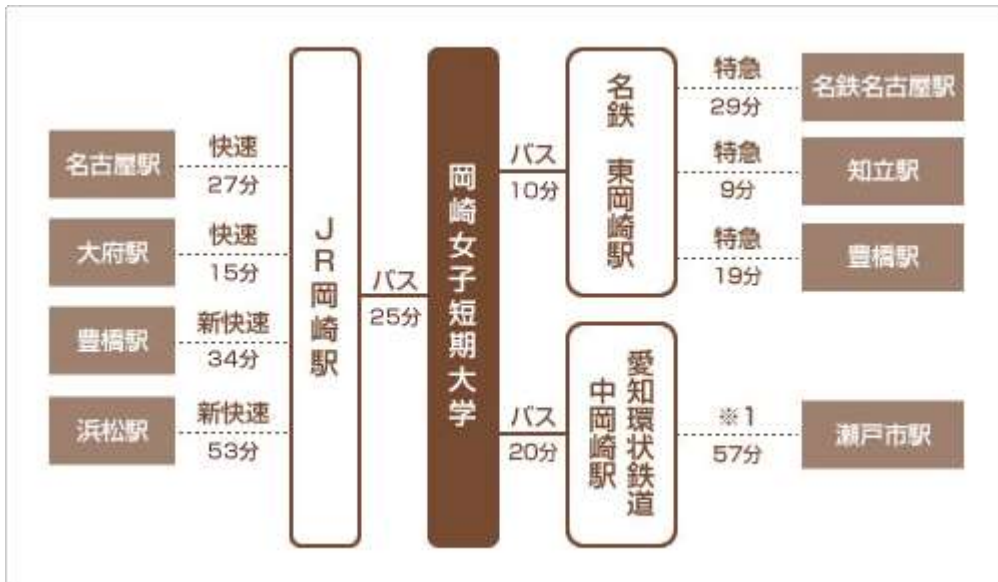

※夏期休暇中のためスクールバスは特別運行になります。

運行時間に関しては、7月に HP 上に掲載予定です。

自動車でお越しの場合

〒483-8086

愛知県江南市高屋町大松原 172 番地

TEL (0587)55-6165

平成 28 年度愛知県現任保育士研修 会場案内
(中堅後期)

岡崎女子短期大学・岡崎女子大学

〒444-0015 岡崎市中町 1-8-4 TEL 0564-22-1295

名鉄名古屋本線「東岡崎駅」から、名鉄バス北口②番乗り場

「中央総合公園」「市民病院」方面に乗車、「岡崎げんき館前」下車。徒歩 5 分

平成 28 年度愛知県現任保育士研修 会場案内
(障害児保育専門研修)

日本福祉大学 名古屋キャンパス

〒460-0012

愛知県名古屋市中区千代田 5-22-35

平成 28 年度愛知県現任保育士研修 会場案内
(乳児保育専門研修)