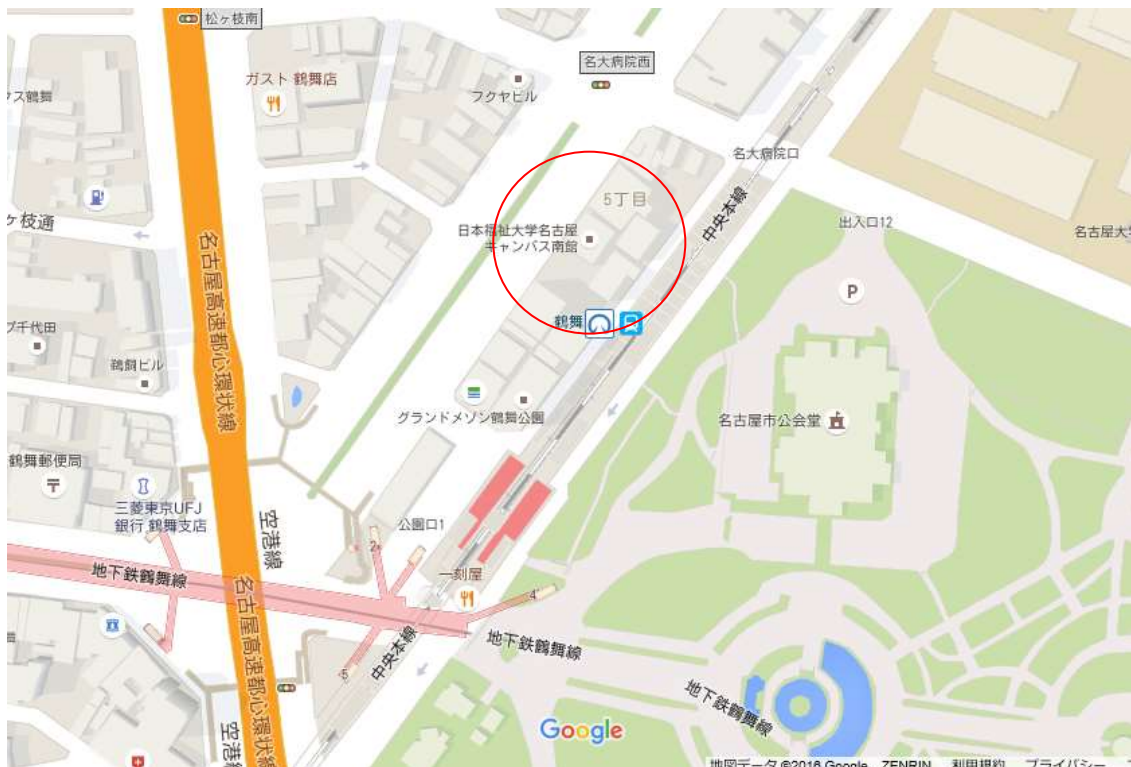

〒444-0015 岡崎市中町 1-8-4 TEL 0564-22-1295

名鉄名古屋本線「東岡崎駅」から、名鉄バス北口②番乗り場

「中央総合公園」「市民病院」方面に乗車、「岡崎げんき館前」下車。徒歩 5 分

平成 28 年度愛知県現任保育士研修 会場案内
(障害児保育専門研修)

日本福祉大学 名古屋キャンパス

〒460-0012

愛知県名古屋市中区千代田 5-22-35

平成 28 年度愛知県現任保育士研修 会場案内
(乳児保育専門研修)