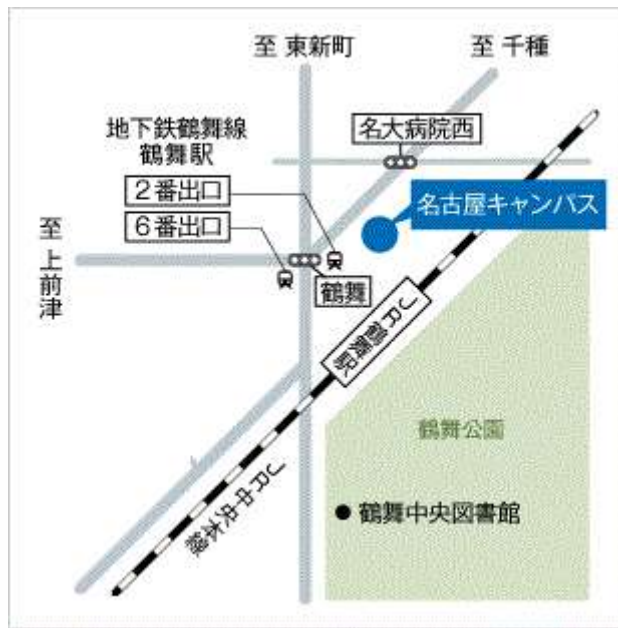

※夏期休暇中のためスクールバスは特別運行になります。

運行時間に関しては、7月に HP 上に掲載予定です。

自動車でお越しの場合

〒483-8086

愛知県江南市高屋町大松原 172 番地

TEL (0587)55-6165

平成 28 年度愛知県現任保育士研修 会場案内
(中堅後期)

岡崎女子短期大学・岡崎女子大学

〒444-0015 岡崎市中町 1-8-4 TEL 0564-22-1295

名鉄名古屋本線「東岡崎駅」から、名鉄バス北口②番乗り場

「中央総合公園」「市民病院」方面に乗車、「岡崎げんき館前」下車。徒歩 5 分

平成 28 年度愛知県現任保育士研修 会場案内
(障害児保育専門研修)

日本福祉大学 名古屋キャンパス

〒460-0012

愛知県名古屋市中区千代田 5-22-35

平成 28 年度愛知県現任保育士研修 会場案内
(乳児保育専門研修)

(前半) 修文大学短期大学部 〒491-0938 一宮市日光町 6 TEL 0586-45-2101

(後半) 名古屋芸術大学 人間発達学部
〒481-0053 北名古屋市熊之庄古井 281 TEL 0568-24-0315
名鉄犬山線「徳重・名芸大」より東へ 600m 徒歩 8 分

○近郊の主要駅からの所要時間

豊橋駅	特急44分 名鉄本線	金山駅	急行14分 名鉄犬山線	西春駅	普通2分 名鉄犬山線	徳重・名古屋芸大駅
根岸駅	特急24分 名鉄本線	名鉄名古屋駅	急行10分 名鉄犬山線	西春駅	普通2分 名鉄犬山線	
中部国際 空港駅 (セントレア)	特急28分 名鉄 ミュージスカイ	名鉄名古屋駅	急行10分 名鉄犬山線	西春駅	普通2分 名鉄犬山線	
豊田駅	49分 地下鉄 豊田線経由	伏見駅	10分 地下鉄 豊田線経由	上小田井駅	普通4分 名鉄犬山線	
四日市駅	急行33分 近鉄	名鉄名古屋駅	急行10分 名鉄犬山線	西春駅	普通2分 名鉄犬山線	