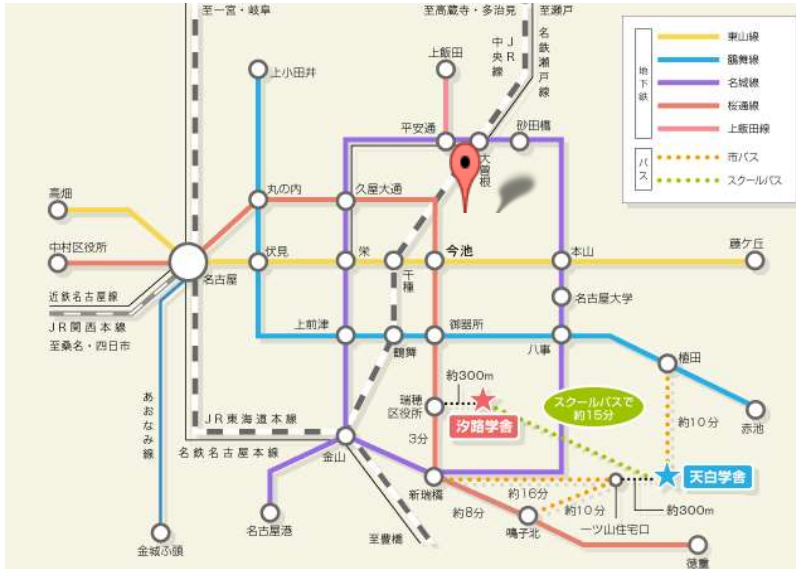

〒444-0015 岡崎市中町 1-8-4 TEL 0564-22-1295

名鉄名古屋本線「東岡崎駅」から、名鉄バス北口②番乗り場

「中央総合公園」「市民病院」方面に乗車、「岡崎げんき館前」下車。徒歩 5 分

平成 28 年度愛知県現任保育士研修 会場案内
(障害児保育専門研修)

日本福祉大学 名古屋キャンパス

〒460-0012

愛知県名古屋市中区千代田 5-22-35

平成 28 年度愛知県現任保育士研修 会場案内
(乳児保育専門研修)

(前半) 修文大学短期大学部 〒491-0938 一宮市日光町 6 TEL 0586-45-2101

(後半) 名古屋芸術大学 人間発達学部
〒481-0053 北名古屋市熊之庄古井 281 TEL 0568-24-0315
名鉄犬山線「徳重・名芸大」より東へ 600m 徒歩 8 分

○近郊の主要駅からの所要時間

豊橋駅	特急44分 名鉄本線	金山駅	急行14分 名鉄犬山線	西春駅	普通2分 名鉄犬山線	徳重・名古屋芸大駅
根岸駅	特急24分 名鉄本線	名鉄名古屋駅	急行10分 名鉄犬山線	西春駅	普通2分 名鉄犬山線	
中部国際 空港駅 (セントレア)	特急28分 名鉄 ミュージスカイ	名鉄名古屋駅	急行10分 名鉄犬山線	西春駅	普通2分 名鉄犬山線	
豊田駅	49分 地下鉄 豊田線経由	伏見駅	10分 地下鉄 豊田線経由	上小田井駅	普通4分 名鉄犬山線	
四日市駅	急行33分 近鉄	名鉄名古屋駅	急行10分 名鉄犬山線	西春駅	普通2分 名鉄犬山線	

※乗り換え時間は含んでいません。

平成 28 年度愛知県現任保育士研修 会場案内
 (公開講座 A)

名古屋女子大学短期大学部

〒467-8610 名古屋市瑞穂区汐路町 3-40

TEL : 052-852-1111 FAX : 052-852-7470

地下鉄「瑞穂区役所」駅下車 1 番出口東へ約 300m

● 汐路学舎 ●

◎家政学部 ◎短期大学部
 地下鉄「瑞穂区役所」駅下車、
 1番出口 東へ約300m
 〒467-8610
 名古屋市瑞穂区汐路町3-40
 TEL 052-852-1111